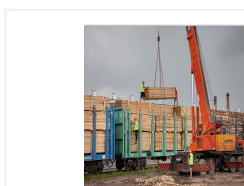

我们拥有40个干燥室，可生产高达3000立方米的干燥锯材。

我们在俄罗斯各地交付和销售产品，但我们的大部分产品（80%）出口到中华人民共和国、韩国、哈萨克斯坦、格鲁吉亚和白俄罗斯。

附加信息:

4403950000 -其他桦木 (*betula spp*) 木材，截面尺寸在15厘米及以，未经处理，不论树皮或边材是否已去除，或是否粗边； 4403970002-其他未经处理的山杨木材 (*populus adenopoda, populus davidiana, populus grandidentata, populus sieboldii, populus tremula, populus tremuloides*)，不论树皮或边材是否已除去，或是否粗边； 4403990009-其他未加工的木材，无论树皮或边材是否已被去除，或是否粗边； 4407129901-冷杉 (*abies spp.*) 和云杉 (*picea spp.*) 的针叶木材，经纵锯、纵切、刨切或旋切的；有或没有端部接合，厚度超过6毫米，含水率不大于22%； 4407919001-橡木 (*quercus spp.*)，经纵锯、纵切、刨切或旋切的；有或没有端部接合，厚度超过6毫米，含水率不超过22%； 4407919006-橡木 (*quercus spp.*)，经纵锯、纵切、刨切或旋切的；有或没有端部接合，其中两个或以上平面平行材面通过锯开获得，厚度超过6毫米，其他； 4407939901-枫木 (*acer spp*) 木材，经纵锯、纵切、刨切或旋切的，有或没有端部接合，厚度超过6毫米； 4407939906-枫木 (*acer spp*) 木材，经纵锯、纵切、刨切或旋切的，有或没有端部接合，其中两个或以上平面平行材面通过锯开获得，厚度超过6毫米，其他； 4407959901-柞木 (*fraxinus spp.*) 木材，经纵锯、纵切、刨切或旋切的，有或没有端部接合，厚度超过6毫米； 4407959906-柞木 (*fraxinus spp.*) 木材，经纵锯、纵切、刨切或旋切的，有或没有端部接合，其中两个或以上平面平行材面通过锯开获得，厚度超过6毫米，其他； 4407969002-桦树 (*betula spp.*) 木材，经纵锯、纵切、刨切或旋切的，有或没有端部接合，厚度超过6毫米，含水率不超过22%，其他； 4407999005-其他树种的木材，经纵锯、纵切、刨切或旋切的，有或没有端部接合，厚度超过6毫米，含水率不超过22%，其他； 4407999007-其他树种的木材，经纵锯、纵切、刨切或旋切的，有或没有端部接合，其中两个或以上平面平行材面通过锯开获得，厚度超过6毫米，其他； 4409299200 - 其他阔叶树锯材：用于镶木地板或木地板的小方木、板条和饰带，未组装。

产品照片 (4 件):